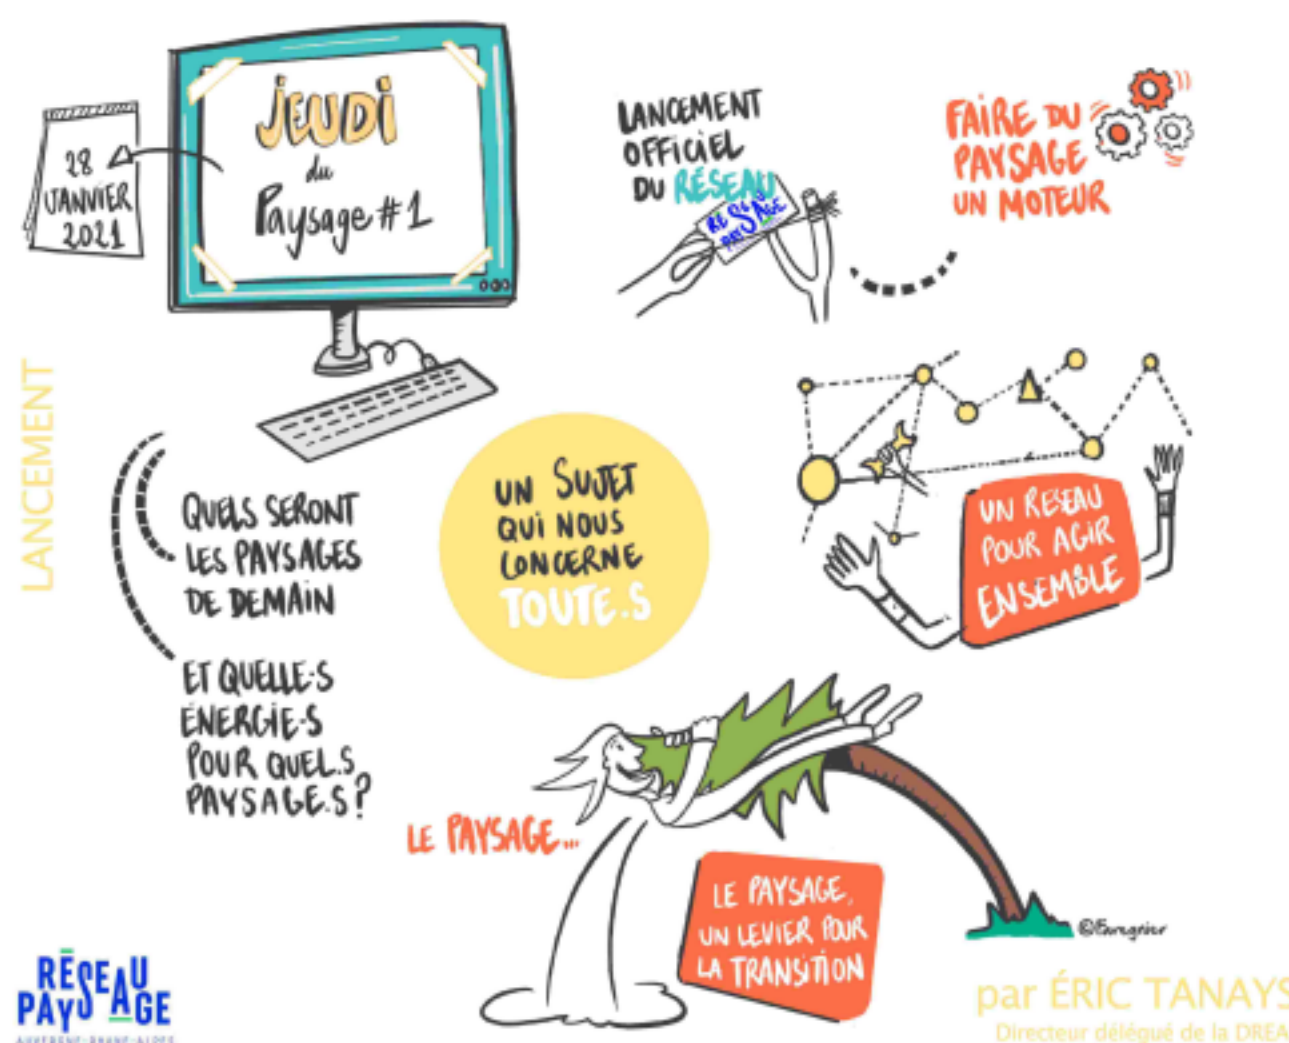

RÉSEAU PAYSAGE
AUVERGNE-RHÔNE-ALPES

par ÉRIC TANAYS
Directeur délégué de la DREAL

6 WEBINAIRES THÉMATIQUES

1. -> Le paysage et la transition,
   - -> Le paysage et le changement climatique,
   - -> Sol et paysage,
   - -> Le paysage et l'arbre,
2. Les outils et démarches :
3. -> Plans de Paysage
   - -> Observatoires Photographiques des Paysages.

Près de **1200 inscriptions** à l'ensemble des webinaires

Plus de **850 participants**

Près de **600 personnes impactées !**

« A travers les 6 webinaires le paysage a été appréhendé comme un levier pour anticiper les changements climatiques mais surtout accompagner l'évolution des paysages de la région. »

Jean-Philippe Deneuvy -
Directeur de la DREAL Auvergne-Rhône-Alpes